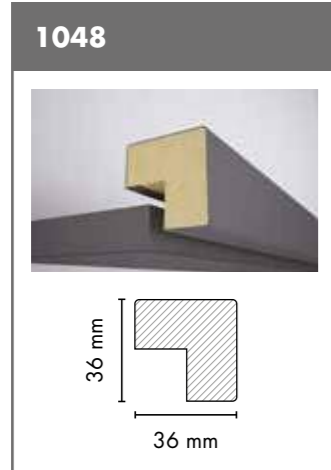

1030

130

18 mm Kanallı Kapak Profilleri / 18 mm Groove Furniture Door Profiles

L011
Pinco / Pinco

730
Soft Touch Krem /
Soft Touch Cream

Bir oda tasarlamak...

Yataktan dolaba, duvar kaplamasından çerçeveye ilham veren, estetik ortamlar tasarlayabilmek... AGT'nin sınırsız seçenek sunan profilleri sayesinde mümkün.