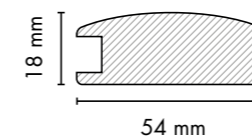

8 mm Kanallı Kapak Profilleri / 8 mm Groove Furniture Door Profiles

101

102

131

132

1003

1003A

1004Y