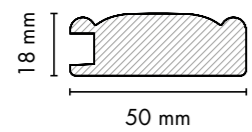

1030

130

18 mm Kanallı Kapak Profilleri / 18 mm Groove Furniture Door Profiles

L011
Pinco / Pinco

730
Soft Touch Krem /
Soft Touch Cream

Bir oda tasarlamak...

Yataktan dolaba, duvar kaplamasından çerçeveye ilham veren, estetik ortamlar tasarlayabilmek... AGT'nin sınırsız seçenek sunan profilleri sayesinde mümkün.