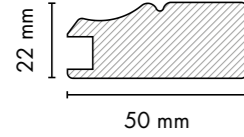

SU00040

PS010005

PS010008

606
HG Siyah / HG Black

601
HG Beyaz / HG White

132

Kolayca tasarlayın, kolayca uygulayın!

AGT Profilleri ile hayallerinizi sınırlandırmak zorunda değilsiniz. Sayısız renk seçeneği ve pratik birbirine geçme sistemiyle, AGT Profilleri kolayca uygulanıyor ve özgün tasarımlara destek oluyor.