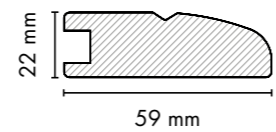

1030

130

18 mm Kanallı Kapak Profilleri / 18 mm Groove Furniture Door Profiles

L011
Pinco / Pinco

730
Soft Touch Krem /
Soft Touch Cream

Bir oda tasarlamak...

Yataktan dolaba, duvar kaplamasından çerçeveye ilham veren, estetik ortamlar tasarlayabilmek... AGT'nin sınırsız seçenek sunan profilleri sayesinde mümkün.