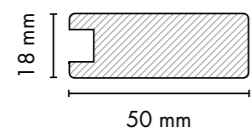

8 mm Kanallı Kapak Profilleri / 8 mm Groove Furniture Door Profiles

101

102

131

132

1003

1003A

1004Y