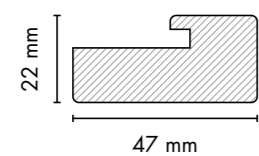

AZ-1

1113

1019

PR03744

Cam Kapak Profili / Door Profile for Glass

1052

Taç ve Işık Bandı Profilleri / Crown and Light Pelmet Profiles

121