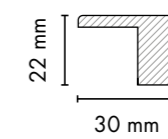

1030

130

18 mm Kanallı Kapak Profilleri / 18 mm Groove Furniture Door Profiles

L011
Pinco / Pinco

730
Soft Touch Krem /
Soft Touch Cream

Bir oda tasarlamak...

Yataktan dolaba, duvar kaplamasından çerçeveye ilham veren, estetik ortamlar tasarlayabilmek... AGT'nin sınırsız seçenek sunan profilleri sayesinde mümkün.