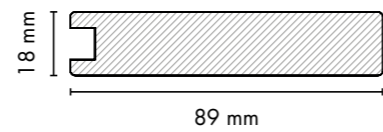

1030

130

18 mm Kanallı Kapak Profilleri / 18 mm Groove Furniture Door Profiles

L011
Pinco / Pinco

730
Soft Touch Krem /
Soft Touch Cream

Bir oda tasarlamak...

Yataktan dolaba, duvar kaplamasından çerçeveye ilham veren, estetik ortamlar tasarlayabilmek... AGT'nin sınırsız seçenek sunan profilleri sayesinde mümkün.