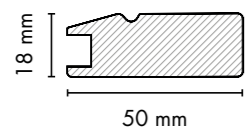

1030

130

18 mm Kanallı Kapak Profilleri / 18 mm Groove Furniture Door Profiles

L011
Pinco / Pinco

730
Soft Touch Krem /
Soft Touch Cream

Bir oda tasarlamak...

Yataktan dolaba, duvar kaplamasından çerçeveye ilham veren, estetik ortamlar tasarlayabilmek... AGT'nin sınırsız seçenek sunan profilleri sayesinde mümkün.