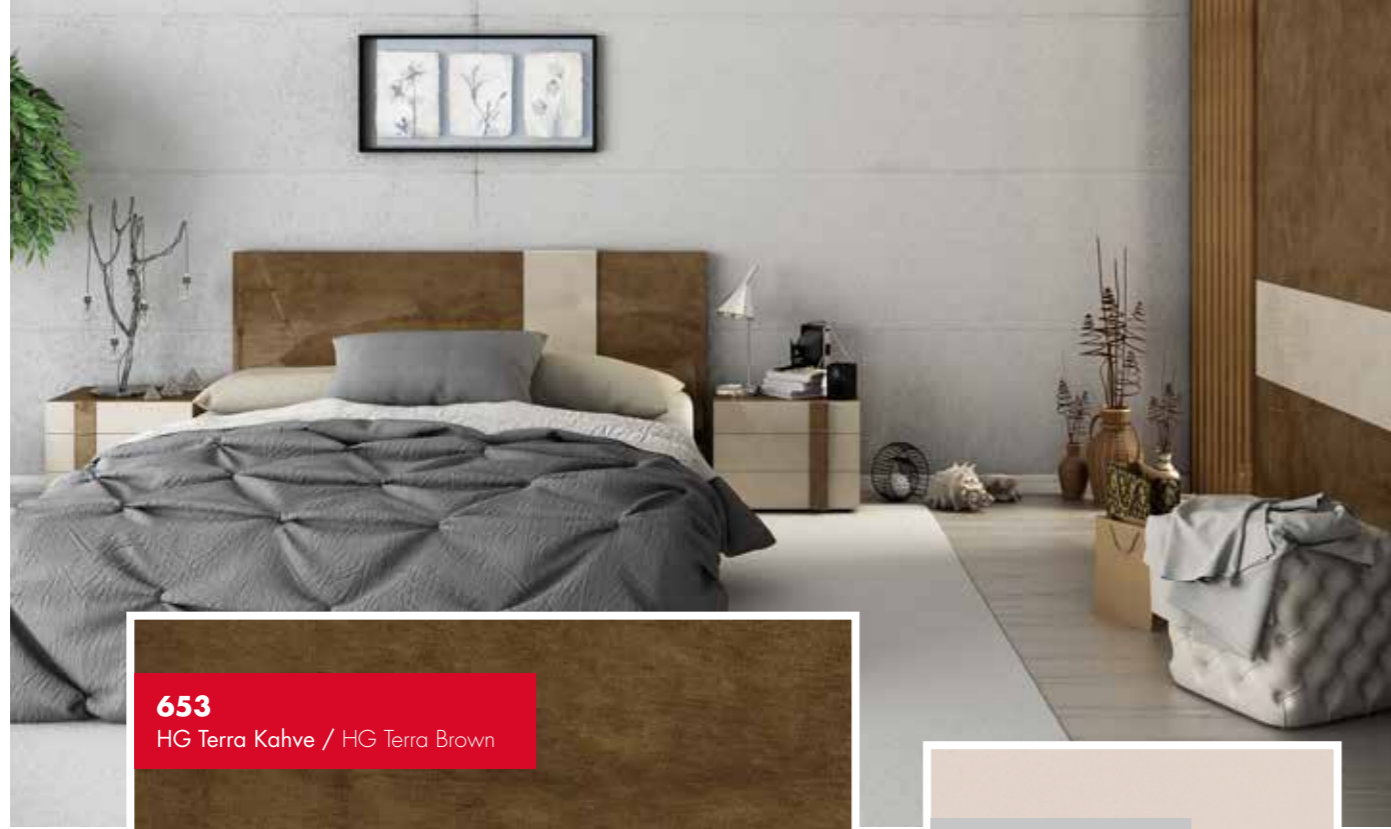

High Gloss / Soft Touch

High Gloss / Soft Touch

653

HG Terra Kahve / HG Terra Brown

605

HG Krem / HG Cream

674

HG Terra Latte

Güzel bir yaşam için güzel tasarımlar...

Güzel bir yaşamın sırrı güzel bir odada saklıdır. AGT Panellerin getirdiği doğallık ve huzur, hem tasarladığınız odaya bambaşka bir sıcaklık getirir hem de iyi hayatın ideal ortamını sunar.

Beautiful designs for a beautiful life...

Secrecy of beautiful life hides in a comfortable room. Nature and comfort brought by AGT Panels both provides different warmth to room that you designed and tenders ideal setting of comfortable life.

Üretim Renkleri / Production Decors

PAN122

MDF / MDF

122cmx280cm Panel

En / Width: 1220 mm Boy / Length: 2800 mm Kalınlık / Thickness: 8 - 16 - 18 mm

1. Grup / First Group

382 Mat Bella Gold /
Matt Bella Gold

2. Grup / Second Group

378 Mat Açık Keten /
Matt Light Linen

379 Mat Koyu Keten /
Matt Dark Linen

380 Mat Kahve Deri /
Matt Brown Leather

381 Mat Krem Deri /
Matt Cream Leather

734 Soft Touch Beyaz /
Soft Touch White

736 Soft Touch Okyanuz Mavi /
Soft Touch Ocean Blue

735 Soft Touch Su Yeşili /
Soft Touch Relax Green

723 Soft Touch Siyah /
Soft Touch Black

730 Soft Touch Krem /
Soft Touch Cream

727 Soft Touch Kum Beji /
Soft Touch Beige Sand

729 Soft Touch Yeni Gri /
Soft Touch New Grey

732 Soft Touch Vizon /
Soft Touch Vison

728 Soft Touch Kaya Gri /
Soft Touch Stone Grey

726 Soft Touch Fırtına Gri /
Soft Touch Storm Grey

733 Soft Touch Mocca

601 HG Beyaz / HG White

647 HG Bianco / HG Bianco

605 HG Krem / HG Cream

623 HG Vizon / HG Vison

878 HG Yeni Vizon /
HG New Vison

612 HG Turuncu / HG Orange

645 HG Zeytin Yeşili /
HG Olive Green

600 HG Kırmızı / HG Red

615 HG Bordo / HG Bordeaux