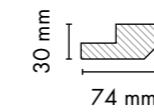

Cam Kapak Profili / Door Profile for Glass

Taç ve Işık Bandı Profilleri / Crown and Light Pelmet Profiles

1006YU