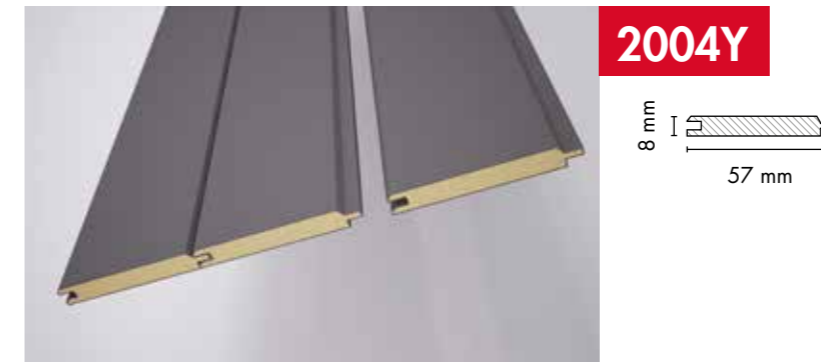

Panjur Profilleri / Kipline