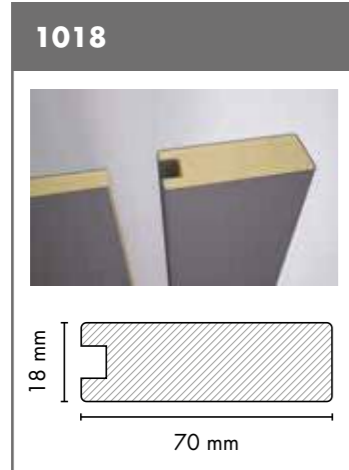

295
Beyaz Meşe /
White Oak

606
HG Siyah / HG Black

Her mekan için özel bir çözüm.

AGT Panjur Profilleri, tasarım ve kullanım kolaylığıyla her ortama ayrı bir tarz, ayrı bir şıklık katıyor. Örneğin, Panjur Profilleri ile tasarlanan bir kıyafet odası, en az içindeki giysiler kadar dikkat çekiyor.

Different solutions for every place.

AGT Shutter Models adds different style and elegance to every atmosphere with their easy design and using. For example, a dressing room that is designed with shutter models, draws attention as much as the dresses inside.

Masa Ayağı ve Çok Amaçlı Profilleri / Table Leg and Multi Purpose Profiles

Panjur Profilleri / Kipline