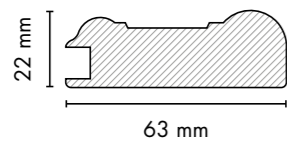

1030

130

18 mm Kanallı Kapak Profilleri / 18 mm Groove Furniture Door Profiles

L011
Pinco / Pinco

730
Soft Touch Krem /
Soft Touch Cream

Bir oda tasarlamak...

Yataktan dolaba, duvar kaplamasından çerçeveye ilham veren, estetik ortamlar tasarlayabilmek... AGT'nin sınırsız seçenek sunan profilleri sayesinde mümkün.