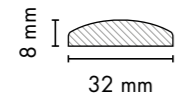

1113

Cam Kapak Profili / Door Profile for Glass

Taç ve Işık Bandı Profilleri / Crown and Light Pelmet Profiles