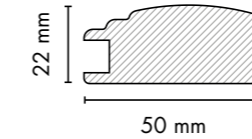

8 mm Kanallı Kapak Profilleri / 8 mm Groove Furniture Door Profiles

101

102

131

132

1003

1003A

1004Y