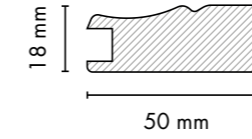

606
HG Siyah / HG Black

601
HG Beyaz / HG White

132

Kolayca tasarlayın, kolayca uygulayın!

AGT Profilleri ile hayallerinizi sınırlandırmak zorunda değilsiniz. Sayısız renk seçeneği ve pratik birbirine geçme sistemiyle, AGT Profilleri kolayca uygulanıyor ve özgün tasarımlara destek oluyor.

Design easily, implement easily!

You do not have to restrain your dreams with AGT Profiles. AGT Profiles are applied easily and support genuine designs via innumerable color options and practical integration system.

8 mm Kanallı Kapak Profilleri / 8 mm Groove Furniture Door Profiles

101

102

131

132

1003

1003A