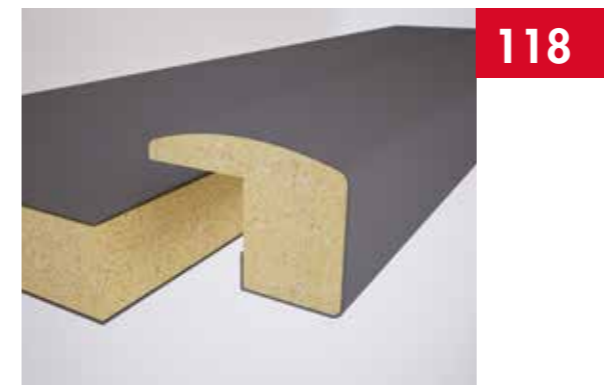

1030

130

18 mm Kanallı Kapak Profilleri / 18 mm Groove Furniture Door Profiles

L011
Pinco / Pinco

730
Soft Touch Krem /
Soft Touch Cream

Bir oda tasarlamak...

Yataktan dolaba, duvar kaplamasından çerçeveye ilham veren, estetik ortamlar tasarlayabilmek... AGT'nin sınırsız seçenek sunan profilleri sayesinde mümkün.