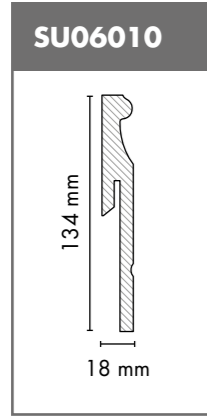

Harika bir tamamlayıcı...

Aşınma ve darbeye dayanıklı AGT Süpürgelik Profilleri, diğer AGT ürünlerine mükemmel uyum sağlayan çeşitleri, renk ve desenleriyle tasarımlarınızın vazgeçilmezi...

A fantastic completer...

AGT Skirting models, which are durable against wear and strike, are irreplaceable with their varieties, colors and designs, which outstandingly accord to whole AGT product.

Süpürgelik Profilleri / Skirting Board Profiles