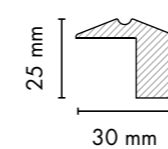

1030

130

18 mm Kanallı Kapak Profilleri / 18 mm Groove Furniture Door Profiles

L011
Pinco / Pinco

730
Soft Touch Krem /
Soft Touch Cream

Bir oda tasarlamak...

Yataktan dolaba, duvar kaplamasından çerçeveye ilham veren, estetik ortamlar tasarlayabilmek... AGT'nin sınırsız seçenek sunan profilleri sayesinde mümkün.