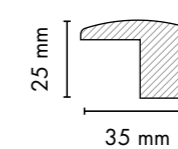

1030

130

18 mm Kanallı Kapak Profilleri / 18 mm Groove Furniture Door Profiles

L011
Pinco / Pinco

730
Soft Touch Krem /
Soft Touch Cream

Bir oda tasarlamak...

Yataktan dolaba, duvar kaplamasından çerçeveye ilham veren, estetik ortamlar tasarlayabilmek... AGT'nin sınırsız seçenek sunan profilleri sayesinde mümkün.