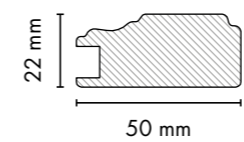

1030

130

18 mm Kanallı Kapak Profilleri / 18 mm Groove Furniture Door Profiles

L011
Pinco / Pinco

730
Soft Touch Krem /
Soft Touch Cream

Bir oda tasarlamak...

Yataktan dolaba, duvar kaplamasından çerçeveye ilham veren, estetik ortamlar tasarlayabilmek... AGT'nin sınırsız seçenek sunan profilleri sayesinde mümkün.