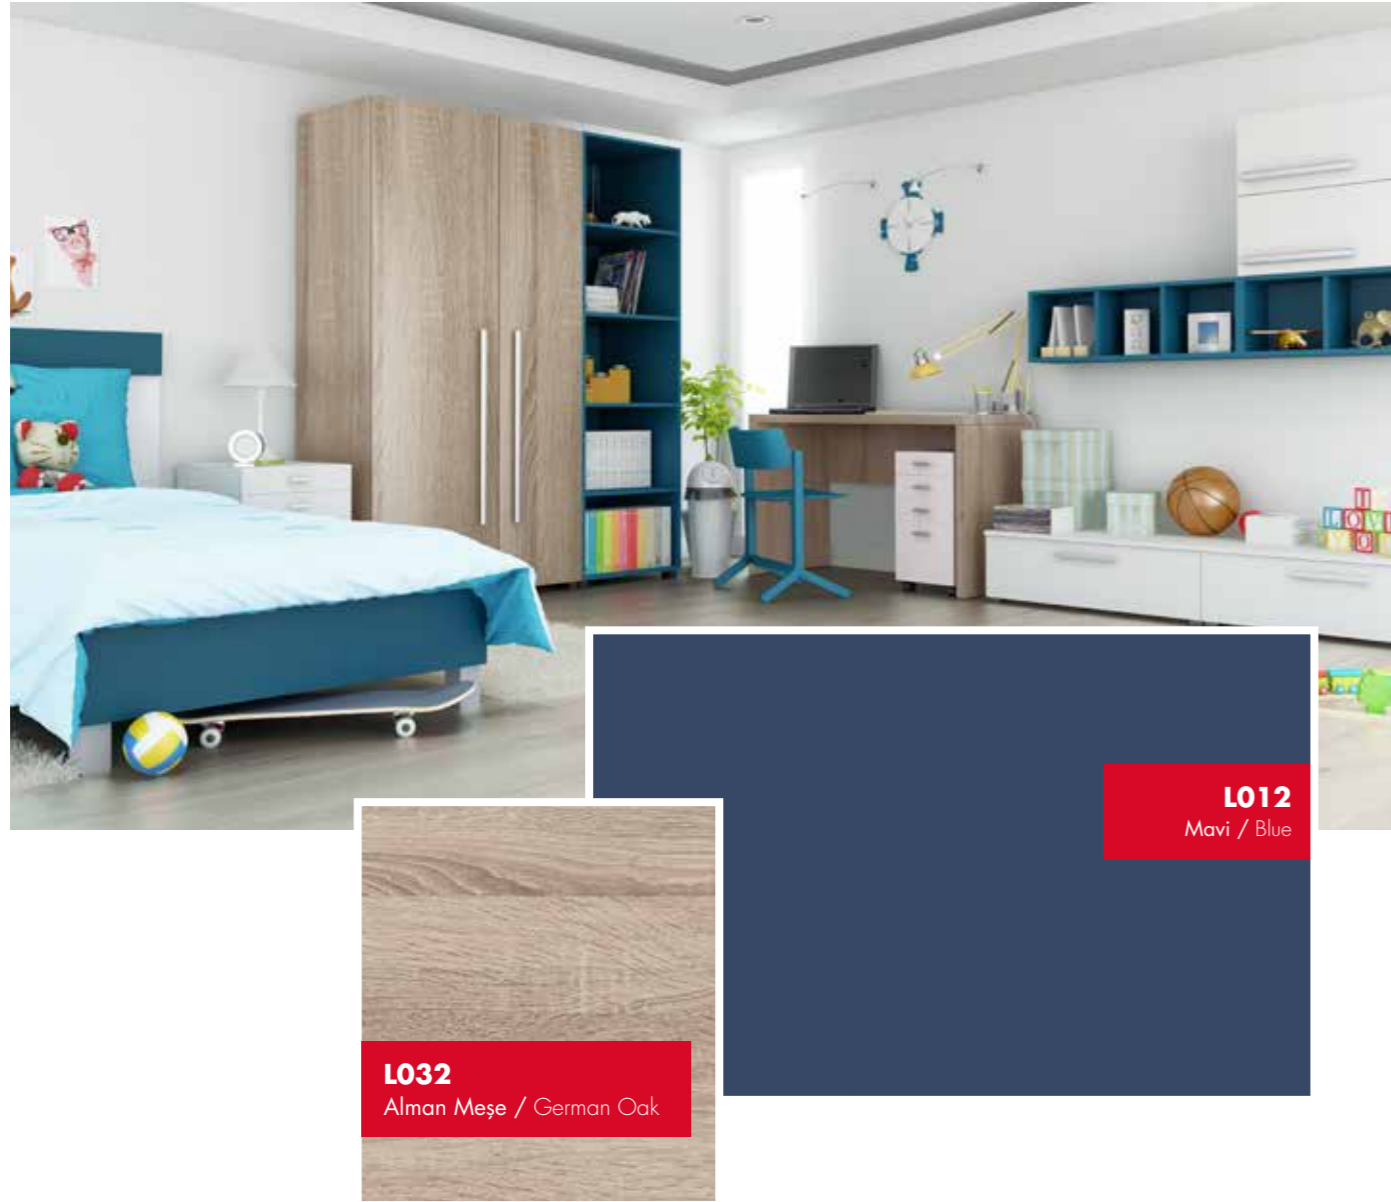

Geliştiren çözümler

Bir çocuğun hayal gücünün gelişmesinde hiç kuşkusuz yaşadığı ortamın rolü çok önemli. AGT MDF-Lam, pek çok renk seçeneği ve özgün desenleriyle ilham veriyor. Çocuklar için de... Büyükler için de...

Developing Solutions

Role of place where a child lives in is undoubtedly more important in raising this child. AGT Melamine Faced MDF inspires with its many options and genuine designs. For children... For adults...

Üretim Renkleri / Production Decors

1. Grup / First Group