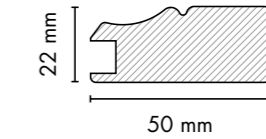

8 mm Kanallı Kapak Profilleri / 8 mm Groove Furniture Door Profiles

101

102

131

132

1003

1003A

1004Y