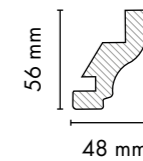

Cam Kapak Profili / Door Profile for Glass

Taç ve Işık Bandı Profilleri / Crown and Light Pelmet Profiles

1010