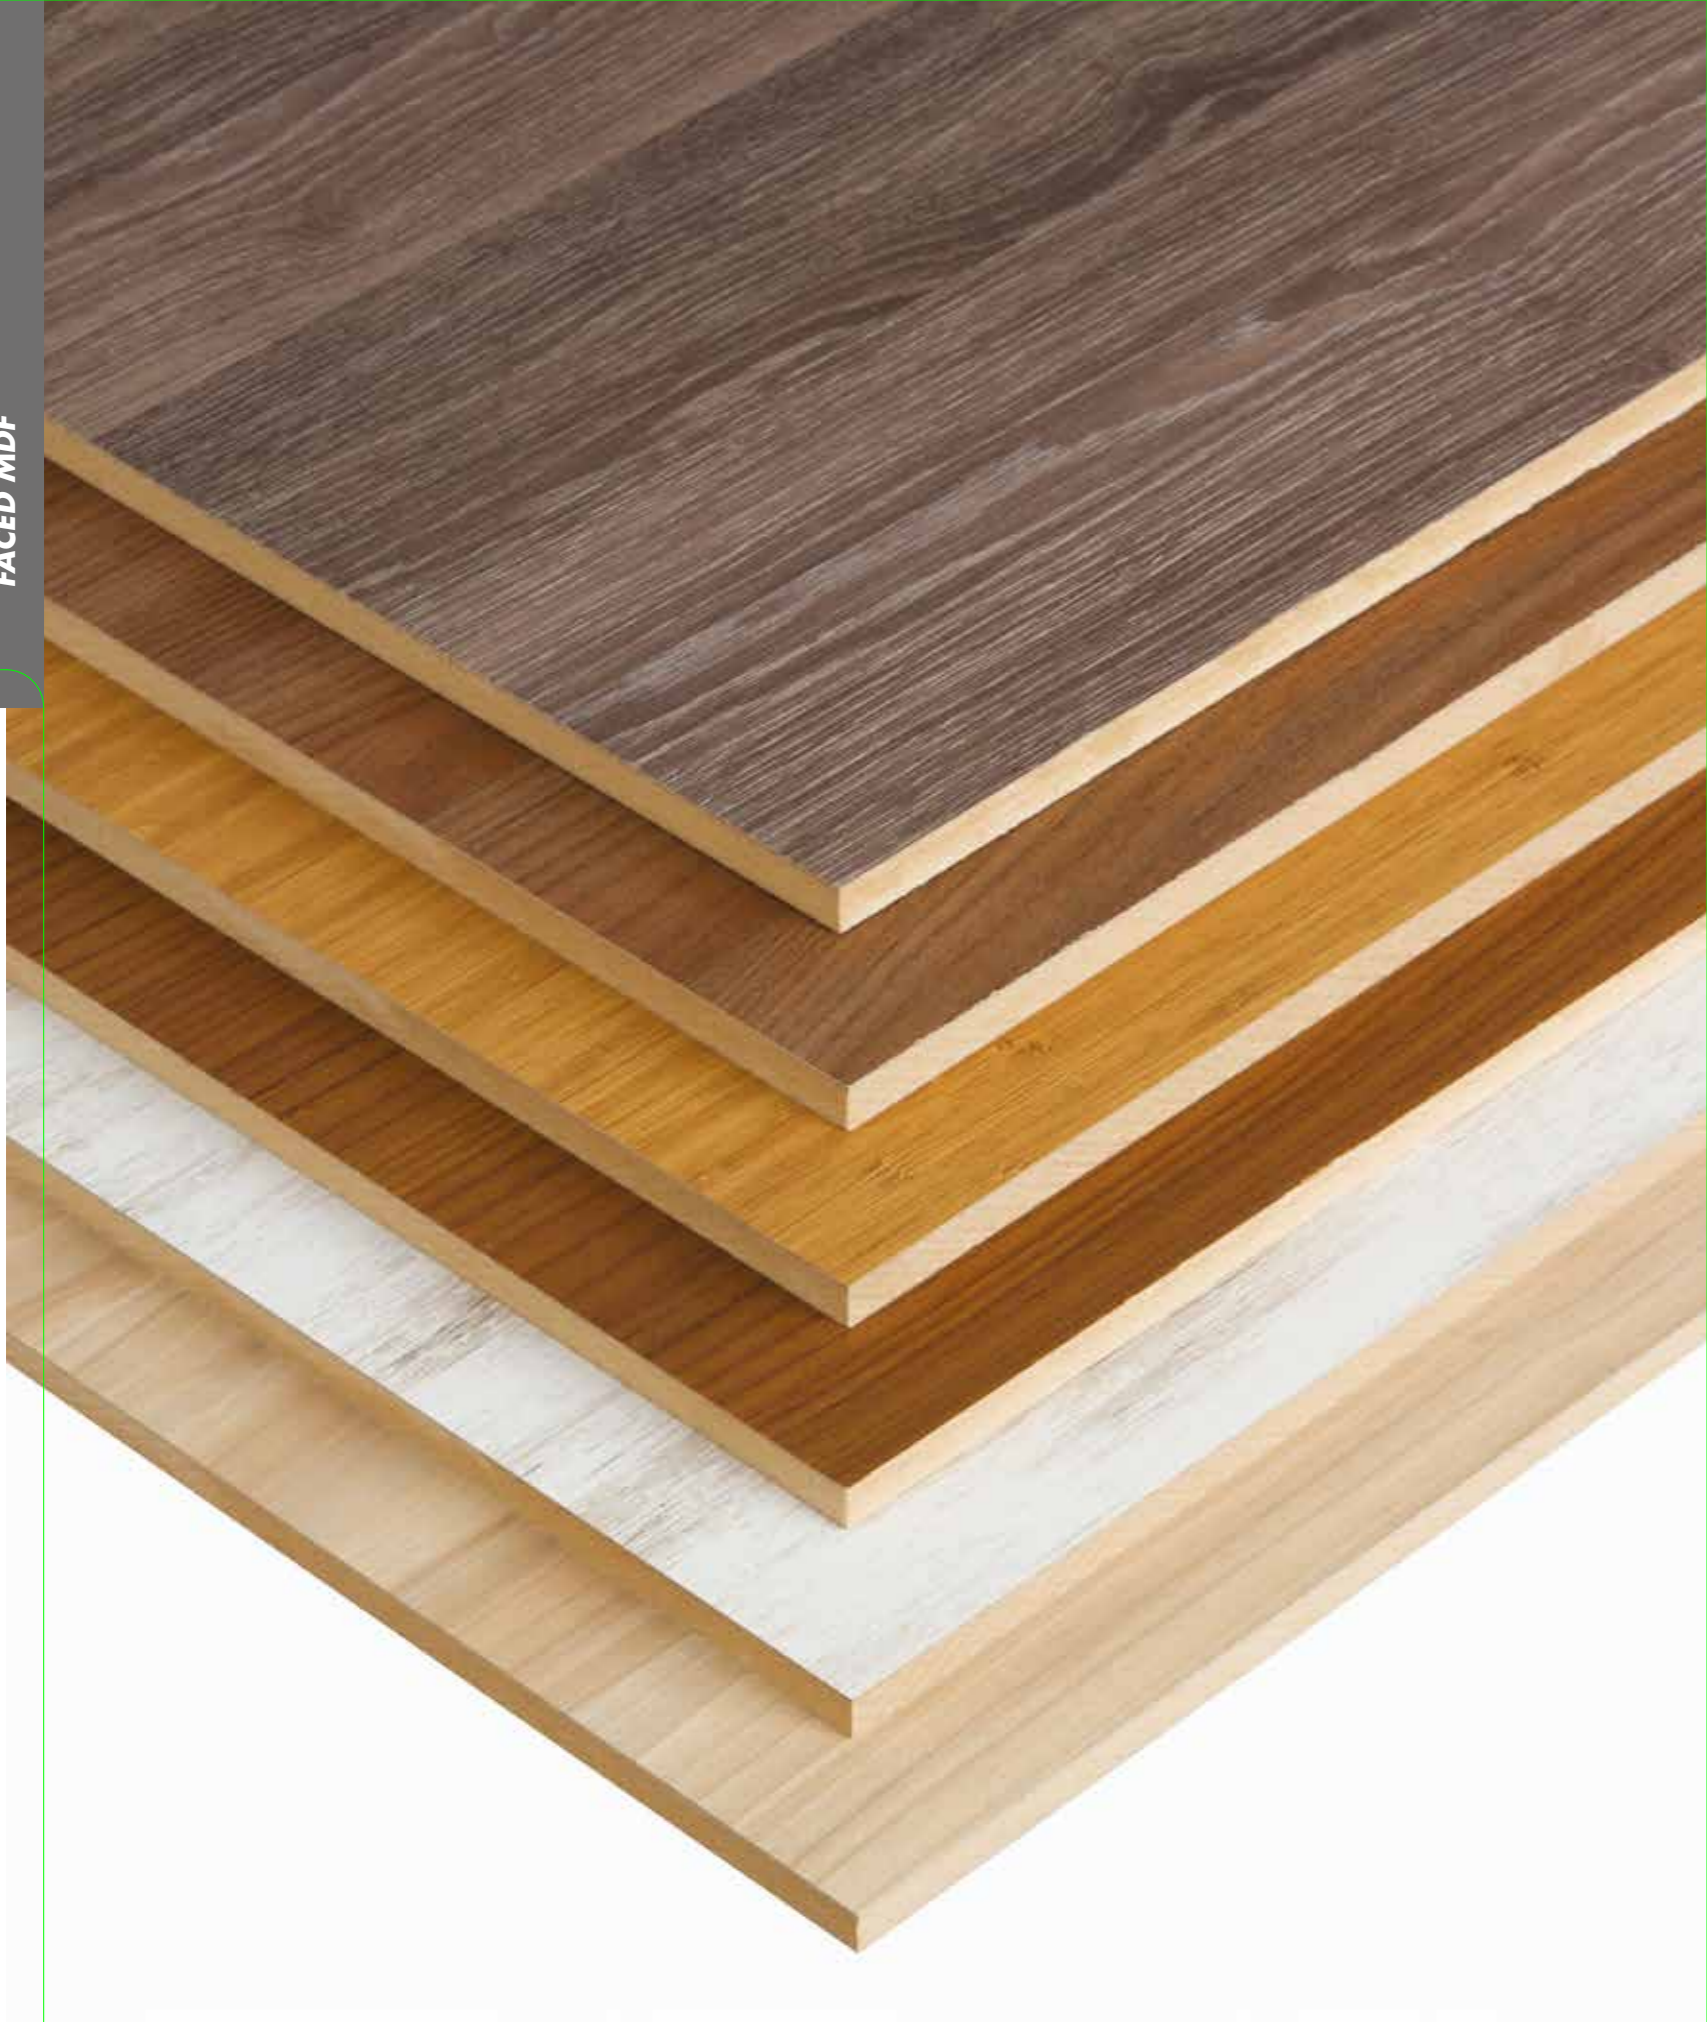

MDF-Lam / Melamine Faced MDF

- ✓ 30'a yakın renk seçeneği / Around 30 color options
- ✓ 3 yüzey alternatifi / 3 surface alternatives
- ✓ Trend belirleyen modern dekorlar / Trend-setting modern decoration
- ✓ Desen zenginliğinin yüzey yapısıyla mükemmel uyumu / A wealth of designs that match outstandingly with the surface structure
- ✓ Yüksek şişme direnci / High swelling resistance
- ✓ Güçlü gövde / Strong body
- ✓ Yüksek vida tutma ve çekme mukavemeti / High bolt gripping and drawing durability

Ölçüler / Measurements

- 08 X 2100 X 2800 mm
- 08 X 1830 X 3660 mm
- 18 X 2100 X 2800 mm
- 18 X 1830 X 3660 mm