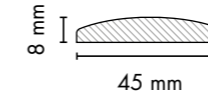

Yüzey Profilleri / Surface Profiles