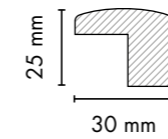

1030

130

18 mm Kanallı Kapak Profilleri / 18 mm Groove Furniture Door Profiles

L011
Pinco / Pinco

730
Soft Touch Krem /
Soft Touch Cream

Bir oda tasarlamak...

Yataktan dolaba, duvar kaplamasından çerçeveye ilham veren, estetik ortamlar tasarlayabilmek... AGT'nin sınırsız seçenek sunan profilleri sayesinde mümkün.