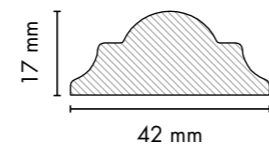

AZ-1

1113

1019

PR03744

Cam Kapak Profili / Door Profile for Glass

1052

Taç ve Işık Bandı Profilleri / Crown and Light Pelmet Profiles

121