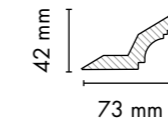

AZ-1

1113

1019

PR03744

Cam Kapak Profili / Door Profile for Glass

1052

Taç ve Işık Bandı Profilleri / Crown and Light Pelmet Profiles

121