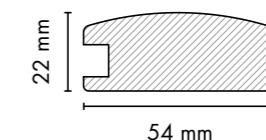

8 mm Kanallı Kapak Profilleri / 8 mm Groove Furniture Door Profiles

101

102

131

132

1003

1003A

1004Y