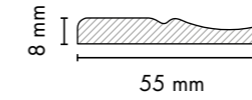

Yüzey Profilleri / Surface Profiles